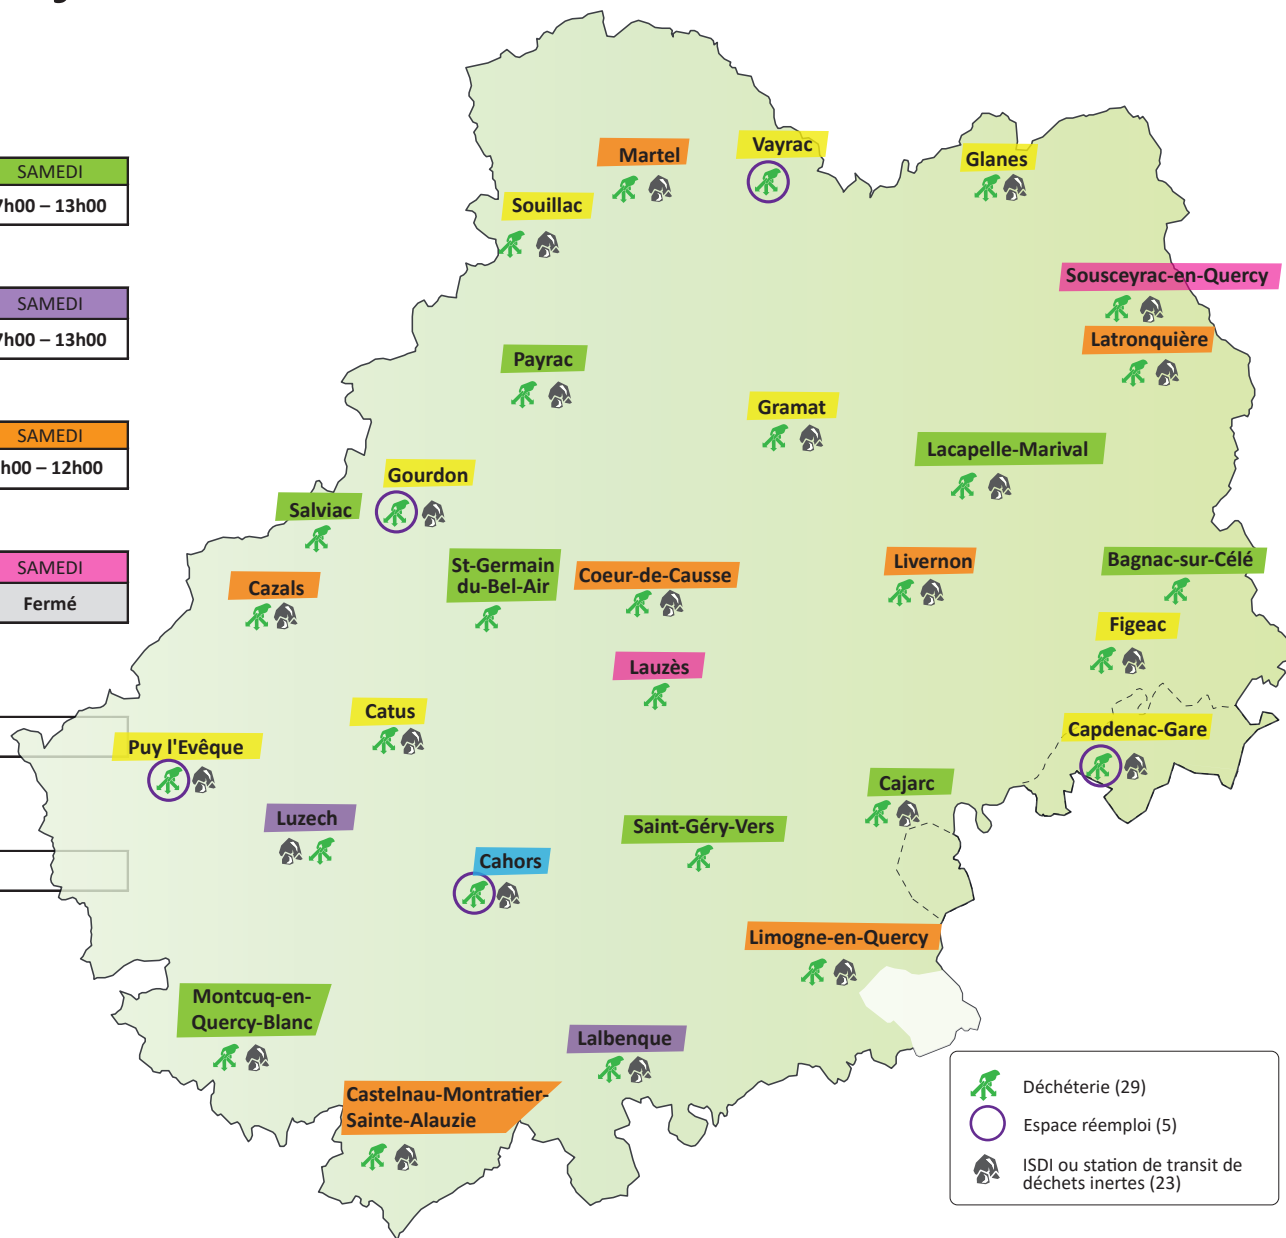

DU LUNDI AU SAMEDI

7h00 – 15h00

DU LUNDI AU SAMEDI

7h00 – 13h00

-  Déchèterie (29)
-  Espace réemploi (5)
-  ISDI ou station de transit de déchets inertes (23)

# Horaires d'été - déchèteries